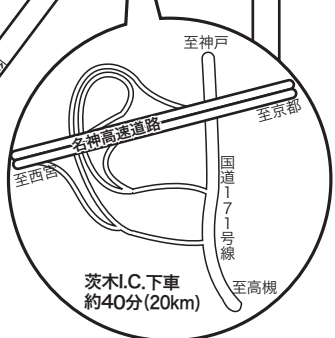

高槻カントリー倶楽部 交通アクセス

- 高槻C.C.の標識
- 学校
- 信号(交差点)
- 郵便局
- 橋
- ゴルフ場
- G.S. ガソリンスタンド

ルート

- 枚方大橋 ▶ 八丁噺 ▶ みどり丘 ▶ 高槻C.C. (20km/40分)
- 茨木I.C. ▶ 日産 ▶ みどり丘 ▶ 高槻C.C. (20km/40分)
- 大山崎I.C. ▶ 篠I.C. ▶ 下矢田 ▶ 枚亀線 ▶ 高槻C.C. (30km/40分)
- 大山崎I.C. ▶ 八丁噺 ▶ みどり丘 ▶ 高槻C.C. (25km/60分)
- 池田 ▶ 西別院 ▶ 東掛 ▶ 高槻C.C. (30km/60分)
- 京都五条 ▶ 亀岡 ▶ 枚亀線 ▶ 高槻C.C. (30km/60分)
- 大阪 ▶ 千里中央 ▶ 箕面グリーンロード ▶ 高槻C.C. (35km/70分)