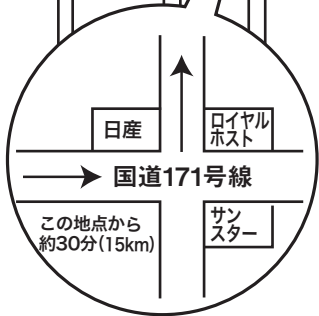

高槻カントリー倶楽部 交通アクセス

- 高槻C.C.の標識
- 学校
- 信号(交差点)
- 郵便局
- 橋
- ゴルフ場
- G.S. ガソリンスタンド

ルート

- 枚方大橋 ▶ 八丁噺 ▶ みどり丘 ▶ 高槻C.C. (20km/40分)
- 茨木I.C. ▶ 日産 ▶ みどり丘 ▶ 高槻C.C. (20km/40分)
- 大山崎I.C. ▶ 篠I.C. ▶ 下矢田 ▶ 枚亀線 ▶ 高槻C.C. (30km/40分)
- 大山崎I.C. ▶ 八丁噺 ▶ みどり丘 ▶ 高槻C.C. (25km/60分)
- 池田 ▶ 西別院 ▶ 東掛 ▶ 高槻C.C. (30km/60分)
- 京都五条 ▶ 亀岡 ▶ 枚亀線 ▶ 高槻C.C. (30km/60分)
- 大阪 ▶ 千里中央 ▶ 箕面グリーンロード ▶ 高槻C.C. (35km/70分)