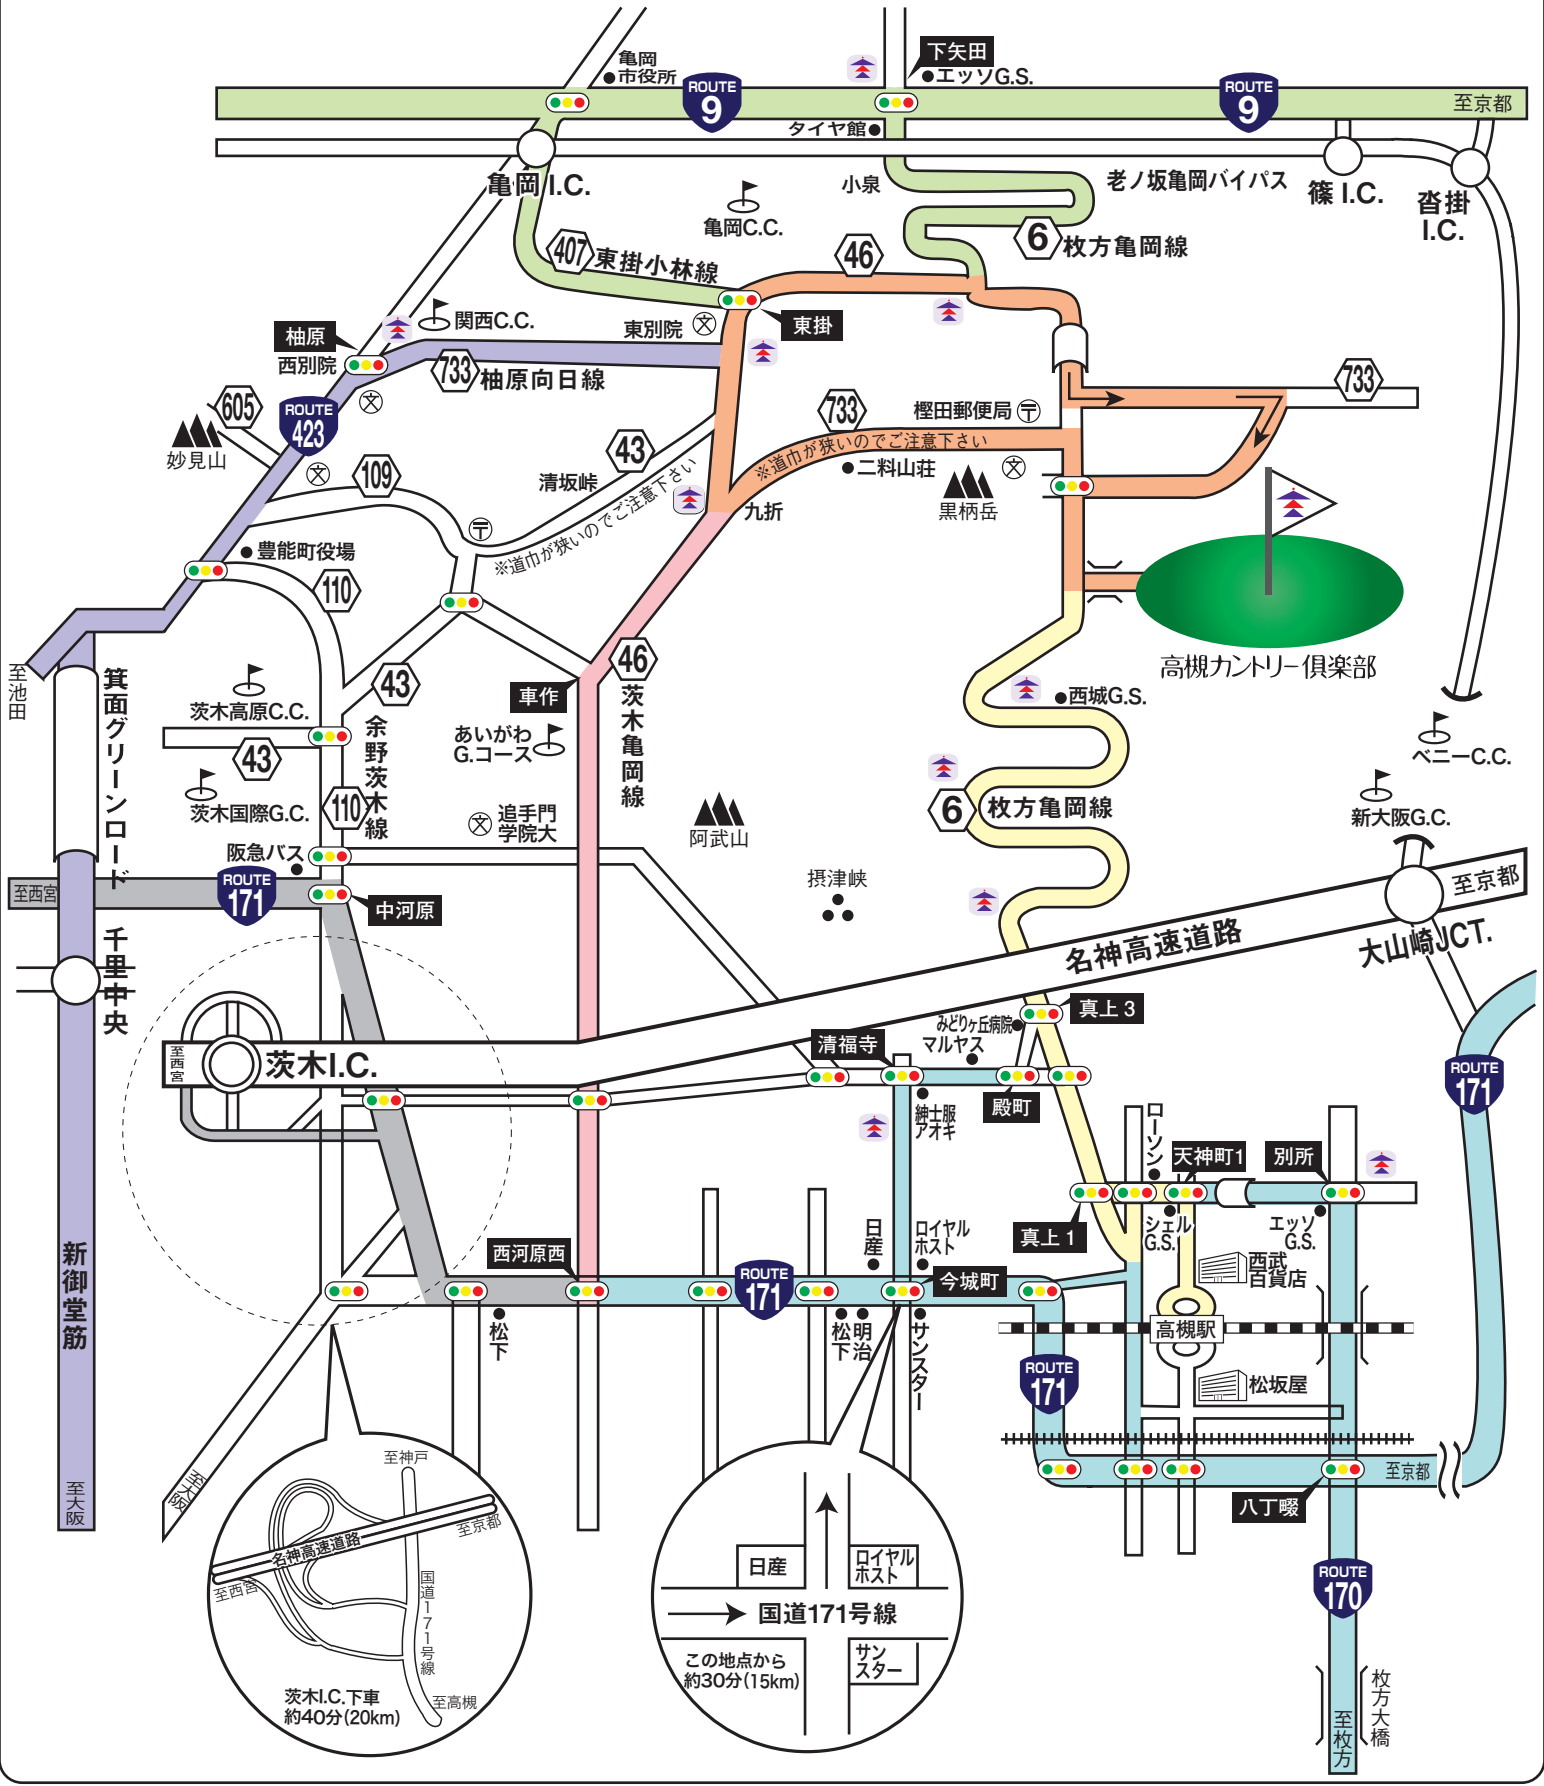

高槻カントリー倶楽部 交通アクセス

- 高槻C.C.の標識
- 学校
- 信号(交差点)
- 郵便局
- 橋
- ゴルフ場
- G.S. ガソリンスタンド

ルート

- 枚方大橋 ▶ 八丁噺 ▶ みどり丘 ▶ 高槻C.C. (20km/40分)
- 茨木I.C. ▶ 日産 ▶ みどり丘 ▶ 高槻C.C. (20km/40分)
- 大山崎I.C. ▶ 篠I.C. ▶ 下矢田 ▶ 枚亀線 ▶ 高槻C.C. (30km/40分)
- 大山崎I.C. ▶ 八丁噺 ▶ みどり丘 ▶ 高槻C.C. (25km/60分)
- 池田 ▶ 西別院 ▶ 東掛 ▶ 高槻C.C. (30km/60分)
- 京都五条 ▶ 亀岡 ▶ 枚亀線 ▶ 高槻C.C. (30km/60分)
- 大阪 ▶ 千里中央 ▶ 箕面グリーンロード ▶ 高槻C.C. (35km/70分)

バス案内

[J R高槻駅北口] (西武百貨店前)	[お帰り]
15:30発	16:10
6:50発	17:00
8:00	17:40
9:00	